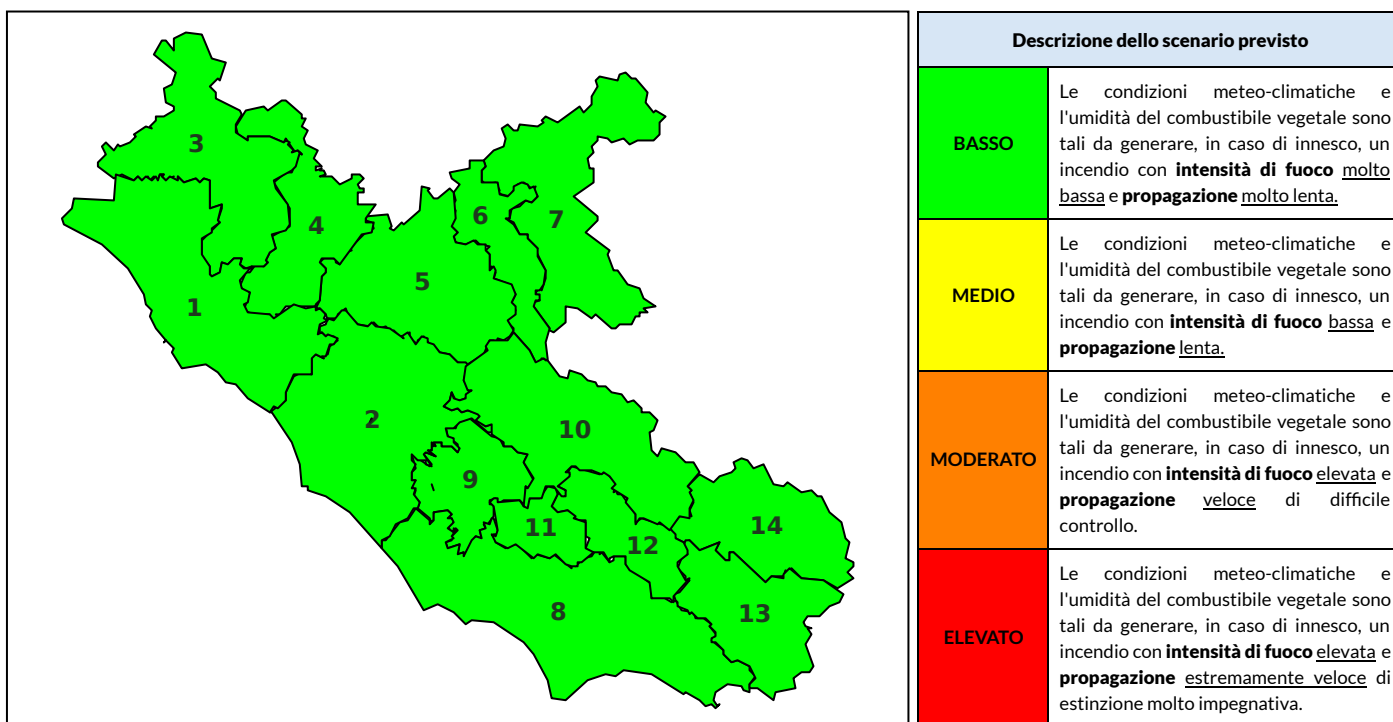

BOLLETTINO DI PERICOLOSITA' DA INCENDI BOSCHIVI

Previsioni per domani 26-9-2024

Livello di pericolosità da incendio boschivo per Zona di Allerta AIB

Bollettino emesso nel periodo della campagna AIB Lazio sulla base del modello previsionale RISICOLazio, sviluppato in collaborazione con Fondazione CIMA, che fornisce un supporto per la valutazione della Pericolosità da incendio boschivo aggregata sulle Zone di Allerta AIB, approvate come parte integrante del Piano AIB Lazio 2020-2022 con DGR n° 270 del 15/05/2020. Il dettaglio della distribuzione dei Comuni nelle Zone AIB è consultabile al link <https://protezionecivile.regione.lazio.it/zone_allerta_aib_comuni/>. Le Norme Comportamentali per la popolazione sono consultabili al link <https://protezionecivile.regione.lazio.it/norme_comportamentali_aib/>.

Zona AIB	1	2	3	4	5	6	7	8	9	10	11	12	13	14
Livello Pericolosità	BASSO	BASSO	BASSO	BASSO	BASSO	BASSO	BASSO	BASSO	BASSO	BASSO	BASSO	BASSO	BASSO	BASSO