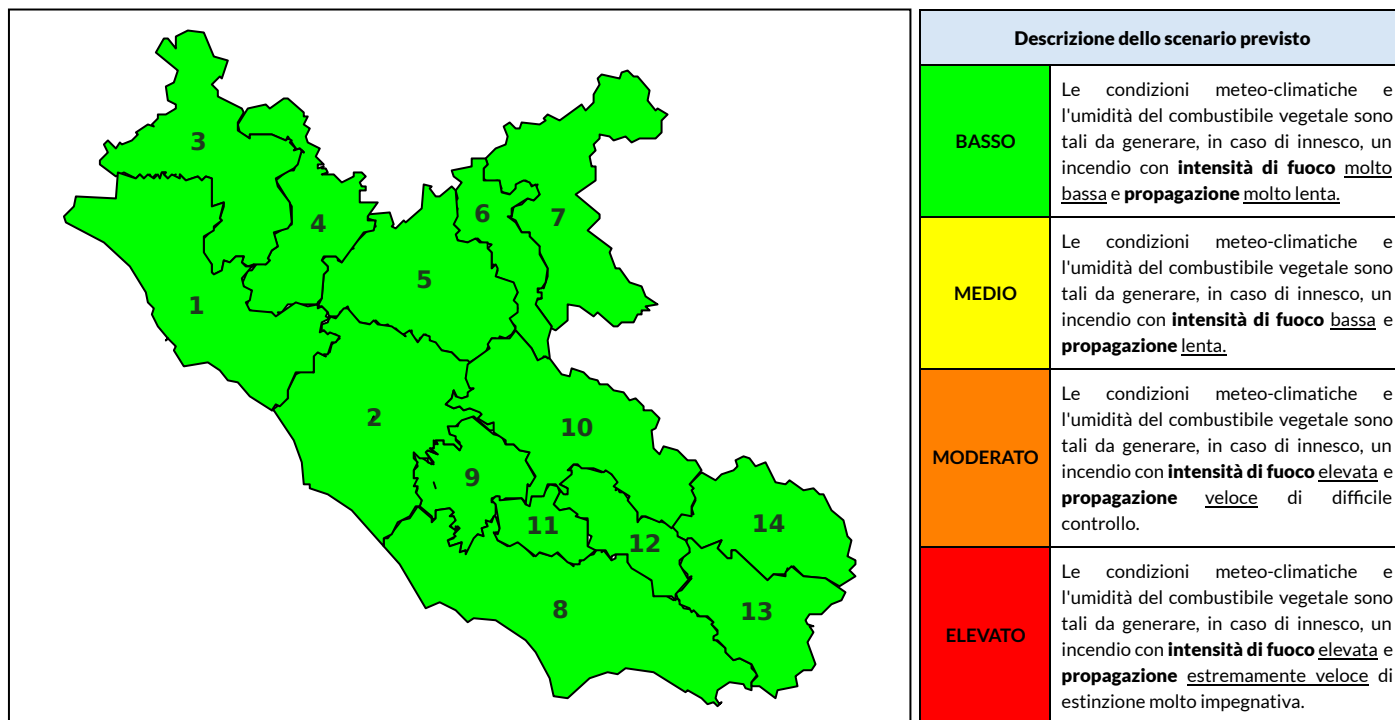

BOLLETTINO DI PERICOLOSITA' DA INCENDI BOSCHIVI

Previsioni per oggi 25-9-2024

Livello di pericolosità da incendio boschivo per Zona di Allerta AIB

Bollettino emesso nel periodo della campagna AIB Lazio sulla base del modello previsionale RISICOLazio, sviluppato in collaborazione con Fondazione CIMA, che fornisce un supporto per la valutazione della Pericolosità da incendio boschivo aggregata sulle Zone di Allerta AIB, approvate come parte integrante del Piano AIB Lazio 2020-2022 con DGR n° 270 del 15/05/2020. Il dettaglio della distribuzione dei Comuni nelle Zone AIB è consultabile al link https://protezionecivile.regione.lazio.it/zone_allerta_aib_comuni/. Le Norme Comportamentali per la popolazione sono consultabili al link https://protezionecivile.regione.lazio.it/norme_comportamentali_aib/.

Zona AIB	1	2	3	4	5	6	7	8	9	10	11	12	13	14
Livello Pericolosità	BASSO	BASSO	BASSO	BASSO	BASSO	BASSO	BASSO	BASSO	BASSO	BASSO	BASSO	BASSO	BASSO	BASSO

NOTE

BOLLETTINO DI PERICOLOSITA' DA INCENDI BOSCHIVI

Previsioni per domani 26-9-2024